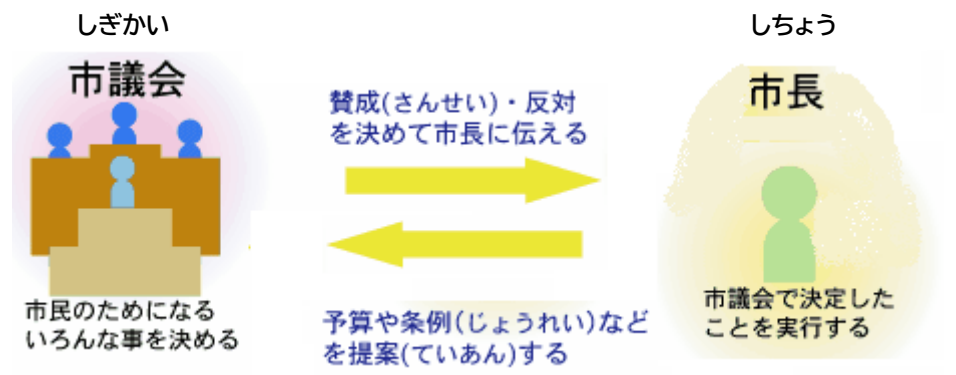

船橋市議会 広報委員会

第16回 小学生議会見学会

～議員に聞いてみよう！市議会のお仕事って？～

● 日時

- ・令和6年8月20日(火)
10時00分～12時00分／14時00分～16時00分
- ・令和6年8月21日(水)
10時00分～12時00分

● 内容

- ・開会あいさつ、オリエンテーション (約10分間)
- ・市議会の仕組みを紹介 (約20分間)
市議会の仕組みや会議の様子をご紹介します。
- ・市議会施設見学 (約40分間)
普段見ることのできない議会の施設をご案内します。
- ・議員とのお話し会 (約40分間)
議員に聞きたいことを直接質問してみませんか？
- ・閉会あいさつ、アンケートのご案内 (約10分間)
終わったら、アンケートの回答にご協力をお願いします。

● 対象

小学3年生～6年生

市議会ってなに？

船橋市を住みよいまちにするためには、みんなでどうしたらよい
か考えていかなければなりません。でも、船橋市には64万人以上
の人が住んでいて、みんなが集まって話し合うのは大変です。そこ
で、わたしたちはみんなの代表を選んで、かわりに話し合いをして
もらいます。その選ばれた代表の人を市議会議員と言い、市議会
議員が集まって話し合いをする場を市議会といいます。

市議会では、市長から提案された内容(お金の使い方や、市の決ま
りなど)を話し合っ、それでよいのかどうかを決めます。

市長は、市議会で決まったことを実行し、市議会は、市の仕事がき
ちんと行われているかどうかチェックをします。

市議会議員ってどんな人？

市議会議員は、わたしたち市民の代表として、4年ごとに市民の
選挙で選ばれ、市民のために仕事をします。市議会議員になれる人
は25歳以上の市民で、市議会議員を選ぶことのできる人は18歳
以上の市民です。船橋市では、50人の市議会議員が選ばれます。

市議会のながれ

- 開会。会議が始まります。
 - 話し合うこと(議案)について、市長から説明があります。
市長の説明について、議員が質問をします。
 - 話し合うことについて、その内容に関係ある委員会で細かく話し
合いをします。
 - 委員会でくわしく話し合った結果、賛成するかしないかを決めま
す。
 - 委員会の委員長が話し合いの結果を報告します。
その報告を聞いて、みんなで賛成するかしないかを決めます。
 - 閉会。会議がおわります。
- ※ほかにも市の仕事について、議員が質問したりもします。

委員会ってなに？

市議会議員(50人)みんなが集まって話し合い、市民のためにどん
な仕事をするかを決めるのを本会議といいます。しかし、市の仕事は
たくさんあるので、本会議だけではくわしいことまで話し合うことが
できません。そこで、市の仕事をいくつかの種類にわけて10人ほど
の少ない人数で、よりくわしく専門的な話し合いをします。この会議
を委員会といいます。

船橋市議会

〒273-8501 船橋市湊町 2-10-25
TEL:047-436-3014(議会事務局)