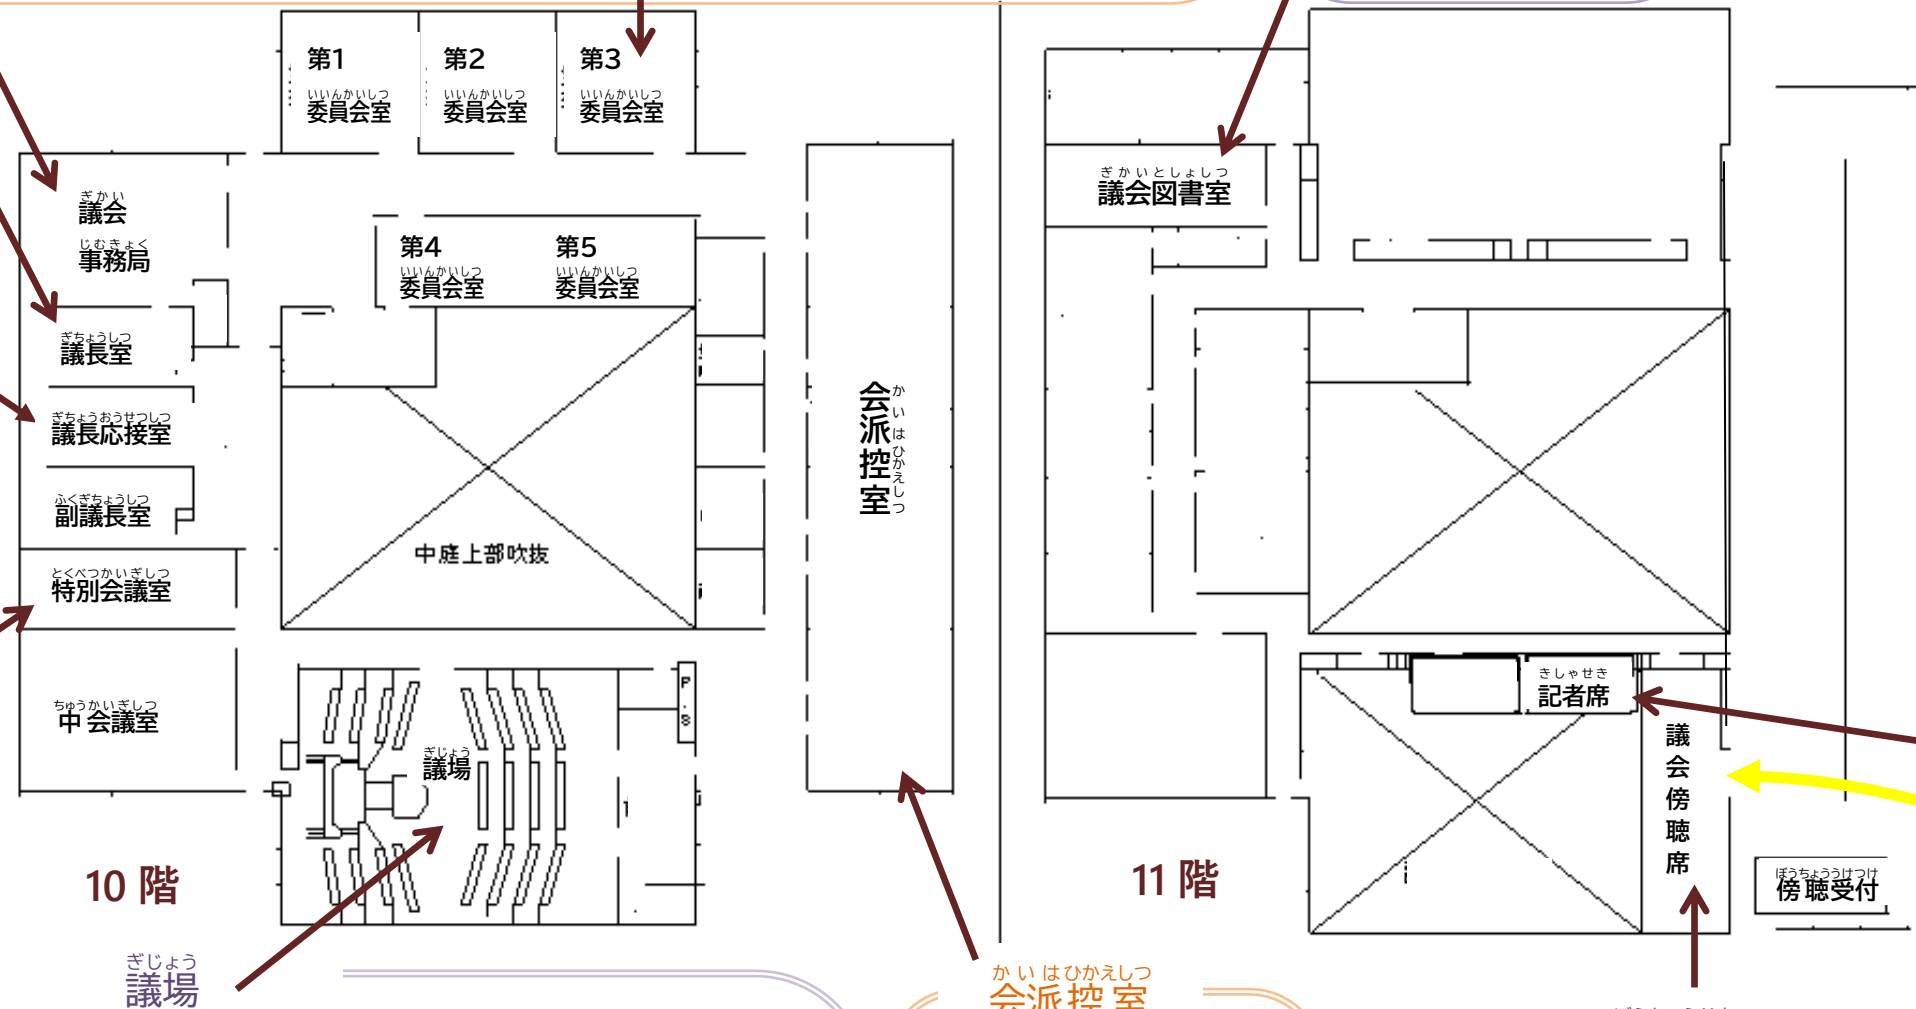

【問題①】

かざられている写真の人たちは誰でしょう？みんな今まで〇〇だった人たちです。

とくべつかいぎしつ
特別会議室

会派の代表者が集まって開かれる会議などを行う部屋です。

いいんかいしつ
委員会室

少人数の議員で、よりくわしく専門的に市の仕事について話し合う会議のことを委員会といいます。5つの会議が同時にできるように、5つの委員会室があります。

【問題④】

今日みんなを案内しているのは何という委員会でしょう。ふだんはどんなことについてみんなで話し合っているのでしょうか？

ぎかいとしよしつ
議会図書室

議員が調べ物をするときに使う部屋です。

しぎかいちず
市議会地図

いろいろな部屋をのぞいてみよう！

市議会の本会議が開かれる場所です。

議長席

市長席

演壇(議員が話をするところ)

〇〇を数える表示板

【問題②】

議場にいる議員の数と〇〇を数える表示板。表示板の下には何を表示するのでしょうか？

かいひかえしつ
会派控室

議会活動のための調査・研究をしたりする部屋です。「会派」とは、議員のグループのことで、船橋市議会では2人以上のグループのことを「会派」といいます。

ぼうちようせき
傍聴席

市民が会議のようすを直接見聞きすることを傍聴といいます。ここで市議会のようすを見ることができます。

【問題③】

入口の近くにある、壁が透明のスペース。なんのためにあるのかわかりますか？