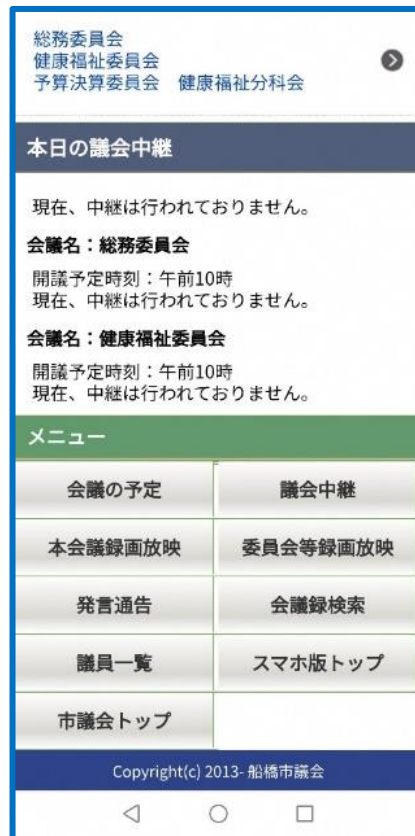

## 市議会ウェブサイトのスマートフォンサイトへのリンクについて

※会議録関係ページのリンクも同様に対応

キャンセル

PC用の縮小版

スマートフォン・タブレットをご利用の方は、  
スマートフォン版をご利用ください  
[スマートフォン版中継・会議録検索システム](#)

スマートフォン用ページ