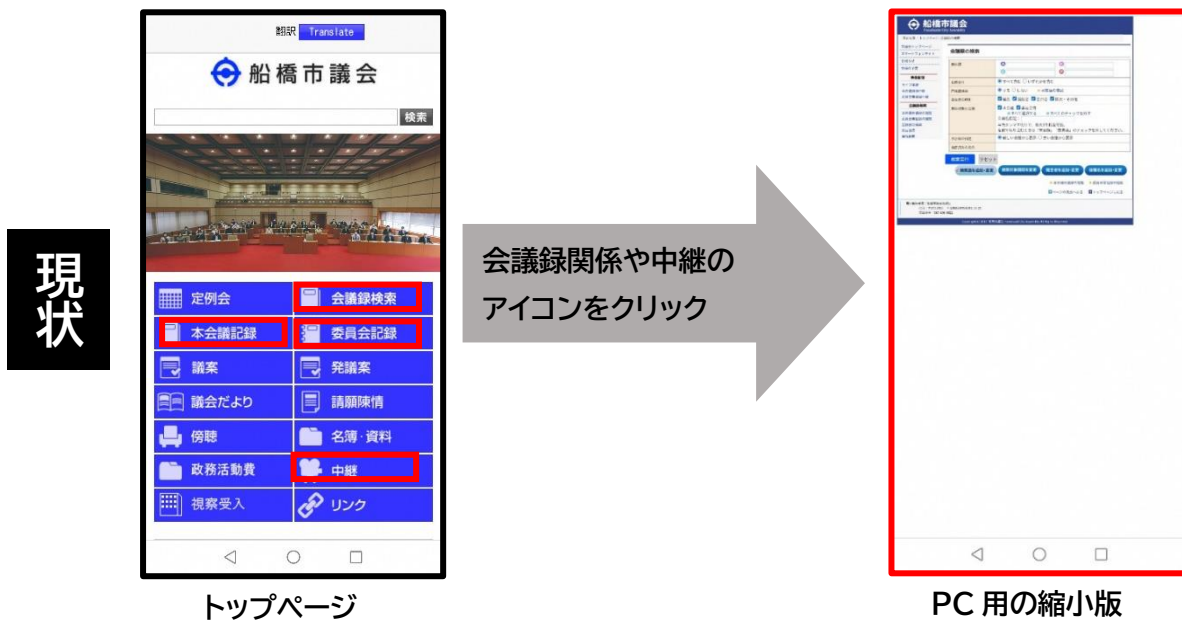

## 市議会ウェブサイトのスマートフォンサイトへのリンクについて

※会議録関係ページのリンクも同様に対応

キャンセル

PC用の縮小版

スマートフォン・タブレットをご利用の方は、  
スマートフォン版をご利用ください  
[スマートフォン版中継・会議録検索システム](#)

スマートフォン用ページ